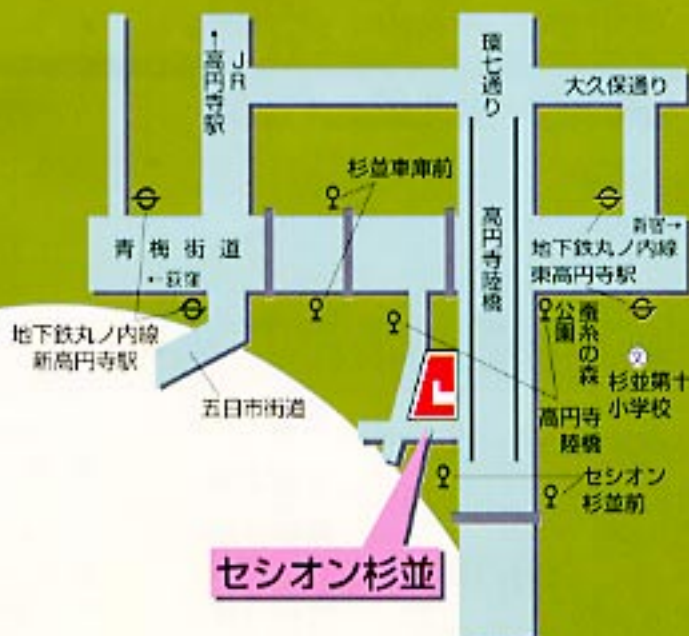

セシオン杉並

杉並区梅里1-22-32 TEL 3317-6621

- ◎地下鉄丸ノ内線
  東高円寺駅下車 徒歩5分 / 新高円寺駅下車 徒歩7分
- ◎都営・京王バス (渋谷駅←→阿佐ヶ谷駅)
  セシオン杉並前下車 徒歩2分 / 高円寺陸橋下車 徒歩2分
- ◎関東バス (中野駅←→五日市街道営業所または吉祥寺駅)
  杉並車庫前下車 徒歩5分

会場案内

お問合せ先
杉並区立社会教育センター
☎ 3317-6621