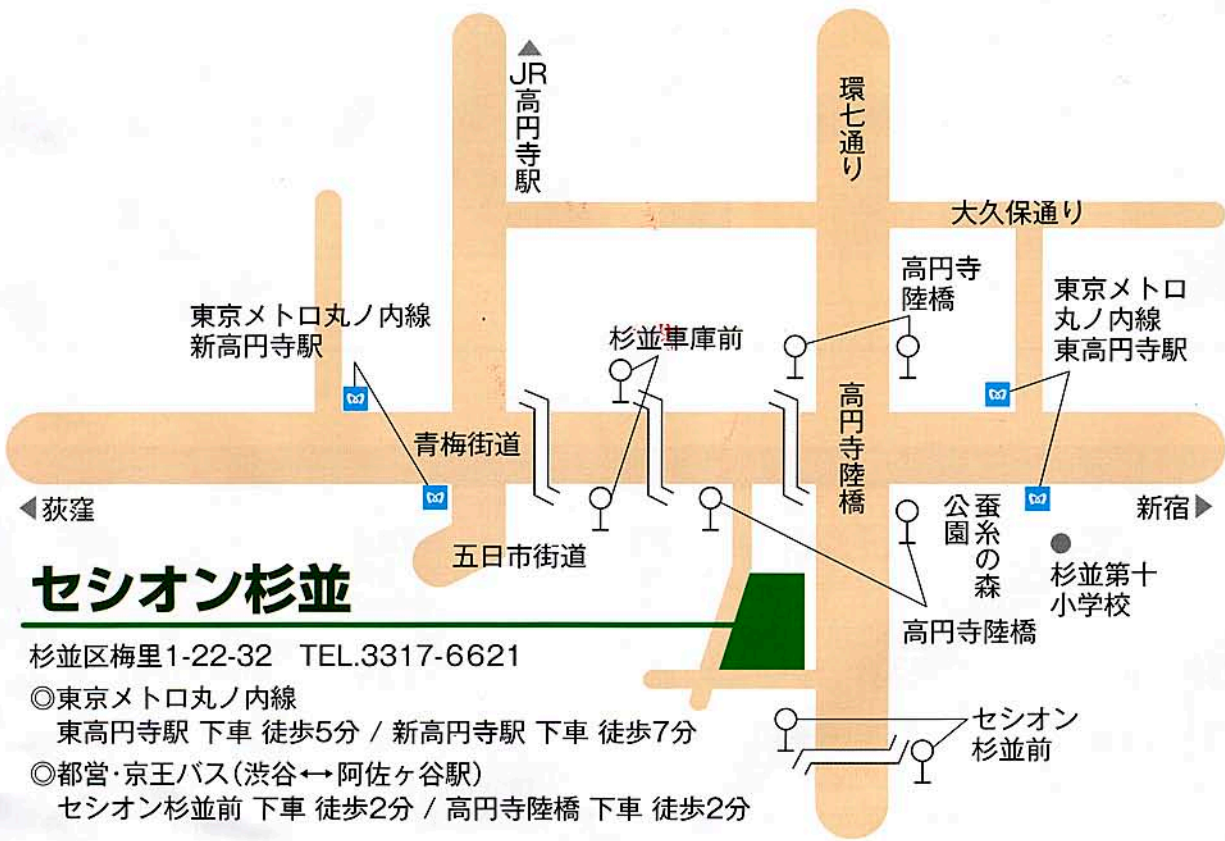

杉並区在住・在勤の作家による 美術作品展

種目	月日	時間	会場	内容	出演者等
美術作品展	10月25日(土)~29日(水)	午前10時~午後5時(ただし29日は午後4時30分まで)	展示室	洋画・日本画・工芸・彫刻・書道の作品展示	洋画家クラブ会員・日本画家クラブ会員・工芸家クラブ会員・彫刻家クラブ会員・書道人協会会員

※ギャラリートーク10月29日(水)午後1時30分~4時 / 日本フィル弦楽四重奏団出張コンサート10月26日(日)午前11時~

区民文化の日

種目	月日	時間	会場	内容	出演者等
展示部門	11月1日(土)~3日(月・祝)	午前10時~午後5時	展示室	公募による作品展示	一般区民
舞台部門	11月3日(月・祝)	午後0時30分~午後5時	ホール	公募による舞台公演	

大会の部

種目	月日	時間	会場	内容	出演者等
短歌大会	10月4日(土)	午後0時~午後5時	第8~10集会室	①講演「みだれ髪」からの出発~夕暮と白秋と 講師:渡英子氏(聴講は無料) ②短歌コンクール作品講評(コンクールのみ事前申込参加費500円)	短歌連盟会員 一般区民
囲碁大会	10月12日(日)	午前9時30分~午後4時30分	第6~7集会室 第8~10集会室	個人戦・団体戦(事前受付) 参加費:1人1,000円	囲碁連合会会員 一般区民
奇術大会	10月18日(土)	午後1時30分~午後3時30分	第8~10集会室	マジックショー-簡単なマジックの紹介	奇術連盟会員
俳句大会	10月19日(日)	午前11時~午後4時30分	第8~10集会室	講演「俳句再発見」 講師:小島健氏(俳人協会理事) 選句発表会	俳句連盟会員 一般区民
歴史文化講演会	10月25日(土)	午後1時30分~午後3時30分	第8~10集会室	講演「伊東忠太~築地本願寺・荻外荘の設計者」(仮題) 講師:稲葉和也氏(杉並区文化財保護審議会副会長) 参加費:300円	歴史研究団体連絡会
将棋大会	10月26日(日)	午前10時~午後4時	第8~10集会室	①クラス別将棋大会 ②プロ棋士による指導対局 参加費:1,000円(女性・高校生以下は500円) ※当日受付	一般区民
舞踊大会	10月11日(土)	午後1時~午後4時	ホール	日本舞踊(入場料3,000円) (区民無料招待枠あり)	舞踊連盟会員
民謡舞踊大会	10月12日(日)	午前10時~午後6時	ホール	民謡(唄)・舞踊(踊り)の発表	民謡連盟会員 民謡舞踊協会会員 民謡舞踊連合会会員
吟剣詩舞道大会	10月18日(土)	午前10時30分~午後4時	ホール	吟詠・和歌朗詠・剣舞・詩舞・構成吟詠	吟剣詩舞道連盟会員
謡曲大会	10月19日(日)	午前10時30分~午後5時20分	杉並能楽堂	素謡・連吟・仕舞など	謡曲連盟会員
親子で楽しくフェスティバル	10月19日(日)	午前10時~午後1時	ホール	吹奏楽・コーラス・バレエ・劇・フラダンス・パントマイム・マジック 他	児童文化連盟会員 音楽教育振興会会員 学童・生徒・一般区民
コーラス大会	10月19日(日)	午後2時~午後8時	ホール	コーラス連盟加盟団体による合唱	コーラス連盟会員
洋舞フェスティバル	10月25日(土)	午後4時30分~午後7時30分	ホール	バレエ・モダンバレエ・ヒップホップ等様々なジャンルの個性ある作品の発表	洋舞連盟会員
三曲演奏会	10月26日(日)	午前10時~午後2時	ホール	琴・三弦・尺八による演奏	三曲協会会員
歌謡大会	10月26日(日)	午後3時~午後7時	ホール	アマチュア歌謡	歌謡連盟会員 一般区民

会場案内

お問い合わせ先：杉並区社会教育センター ☎3317-6621

セシオン杉並

杉並区梅里1-22-32 TEL.3317-6621

- ◎東京メトロ丸ノ内線
東高円寺駅 下車 徒歩5分 / 新高円寺駅 下車 徒歩7分
- ◎都営・京王バス(渋谷↔阿佐ヶ谷駅)
セシオン杉並前 下車 徒歩2分 / 高円寺陸橋 下車 徒歩2分

杉並能楽堂

杉並区和田1-55-9
TEL.3381-2208

- ◎東京メトロ丸ノ内線 中野富士見町駅 下車 徒歩3分